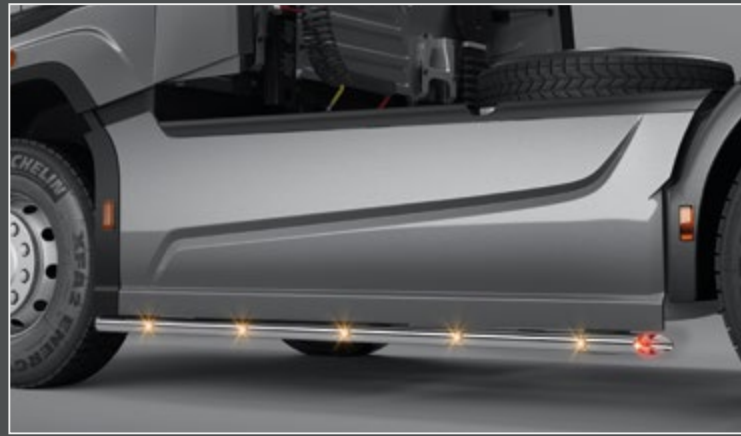

MY FAVORITE LIGHTBAR

FORD

LightFix

Ford

M CC 1380

LightFix  
WIRTSCHAFTSUNTERNEHMEN

**22740-1-P /-B - LightFix - FRONT-LINER "N"**  
 LED-Lampenbügel für die Front aus Edelstahl  
 hochglanzpoliert oder schwarz pulverbeschichtet - Ø 60mm - Kabelsatz  
 inkl. weißen LEDs nach vorne und orangen LEDs an den Seiten

**22740-5-P /-B - LightFix - SIDE-LINER**  
 LED-Seitenschutzbügel (Set) für Fahrer- und Beifahrerseite aus Edelstahl  
 hochglanzpoliert oder schwarz pulverbeschichtet - Ø 60mm - Kabelsatz / Stecker  
 inkl. roten LEDs in den Rohrenden und orangen LEDs an den Seiten

LightFix SCHEINWERFER-BOXEN bestehen aus wahlweise 2, 3, 4 oder 6 Scheinwerfern, die ab Werk auf dem Lampenbügel vormontiert, verkabelt sowie für eine zeitsparende und komfortable Fahrzeuganbringung vorbereitet sind. LightFix Scheinwerferhalter und die Steckverbindung Easy Connect Plus sind inklusive.