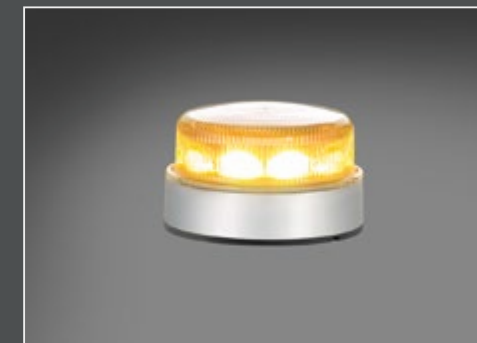

Aufbauhöhe 88mm, Ø 149mm, transparent
BOX2-K-LED-BZ