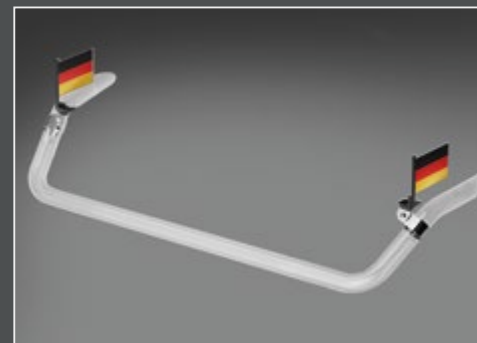

**22740-5-P /-B - LightFix - SIDE-LINER**  
 LED-Seitenschutzbügel (Set) für Fahrer- und Beifahrerseite aus Edelstahl  
 hochglanzpoliert oder schwarz pulverbeschichtet - Ø 60mm - Kabelsatz / Stecker  
 inkl. roten LEDs in den Rohrenden und orangen LEDs an den Seiten

### LightFix KENNLEUCHTEN-BOXEN 2er-Set inkl. LightFix Montagezubehör

Aufbauhöhe 69mm, Ø 165mm, transparent  
BOX2-LF-100-T

Aufbauhöhe 88mm, Ø 149mm, transparent  
BOX2-K-LED-BZ

Aufbauhöhe 87,6 mm, Ø 169,3mm, orange  
BOX2-K-LED-2.0

### LightFix Flaggen

2er Flaggenset mit Länderfahne auf Fahnenmast inkl. LightFix Montagezubehör