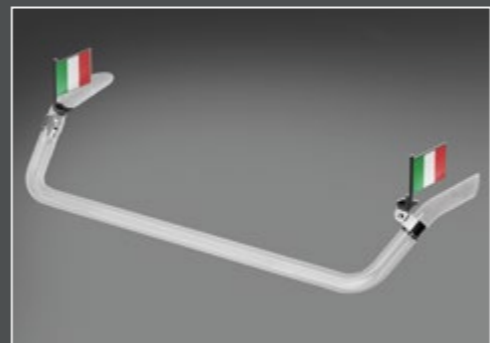

22740-5-P /-B - LightFix - SIDE-LINER
 Barra laterale (set) in acciaio inossidabile lucidato a mano e verniciato nero
 Ø 60mm - al 100% predisposto con cablaggio e spina di connessione
 incl. LED rossi alle estremità del tubo e LED arancioni ai lati

La copertina in arancione / trasparente è fatto di policarbonato e la parte bianca in mezzo possiede l'illuminazione interna a LED. Tutti gli accessori e cavi **LightFix** sono inclusi nella confezione della barra segnaletica.

LightFix FARI ROTANTI O LAMPEGGIANTI e dintorno (resistente agli urti - al tempo - e contro la luce UV, 12-24 V, incluso tutti gli accessori **LightFix** per il montaggio)

Set a 2, altezza montaggio 69mm e Ø 165mm, trasparente
BOX2-LF-LED100-T

Set a 2, altezza montaggio 88mm e Ø 149mm, arancione
BOX2-K-LED-BZ

Set a 2, altezza montaggio 87,6mm e Ø 169,3mm, arancione
BOX2-K-LED-2.0

LightFix Bandiere

2 bandiere del proprio paese sul pennone incluso materiale **LightFix** per il montaggio.