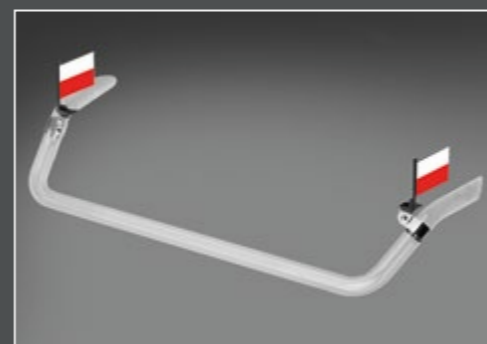

22740-5-P /-B - LightFix - SIDE-LINER
 Boczne orurowanie ochronne ze stali nierdzewnej
 polerowana lub czarny - 60mm - z okablowaniem
 pomarańczowe diody LED po bokach i czerwone diody LED na końcach rurki

Zestaw belek sygnalizacyjnych z żółtymi lub przezroczystymi poliwęglanowymi pokryciami i białej oświetlonej środkowej części LED. W cenie LightFix uchwyt montażowy i LightFix Connect.

LightFix - ZESTAW-ŚWIATEŁ-OSTRZEGAWCZYCH z 2 Światłami ostrzegawczymi LightFix wraz z zestawem montażowym.

BOX2-LF-LED100-T

BOX2-K-LED-BZ

BOX2-K-LED-2.0

LightFix - Chorągiewek

Zestaw dwoma chorągiewek państw na maszcie Wraz zestawem montażowym LightFix

LightFix - LED i migacze przednie

LED i migacze przednie integrowane w orurowaniu